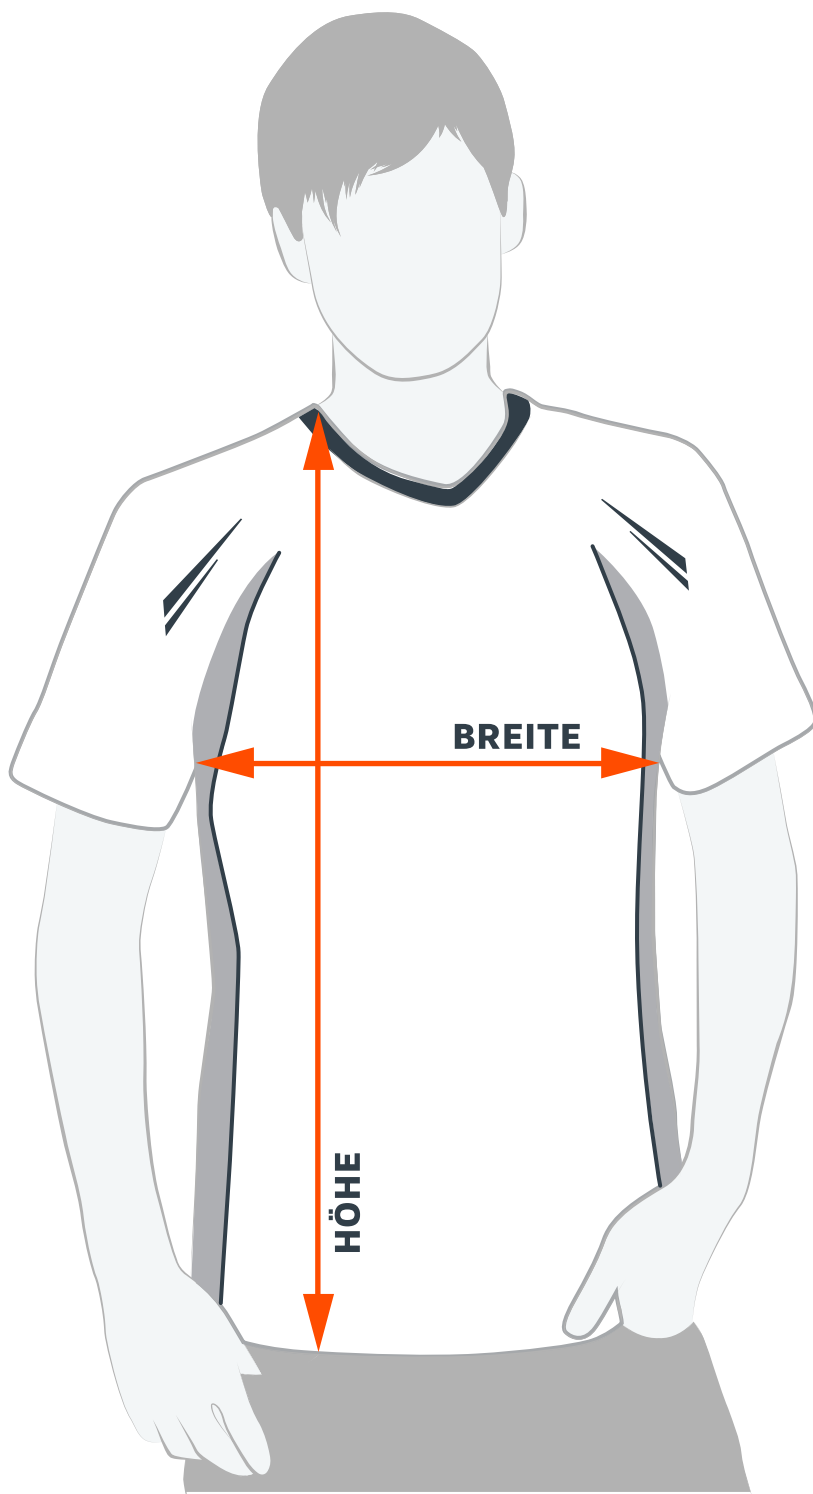

CLUB TECH SHIRT

UNISEX GRÖSSEN XS - 2XL

GRÖSSE	BREITE	HÖHE
XS	46	63
S	49	65
M	52	67
L	55	70
XL	58	73
XXL	61	76

Alle Angaben in Zentimeter (cm).
Abweichungen bis zu 1 cm Toleranz möglich.