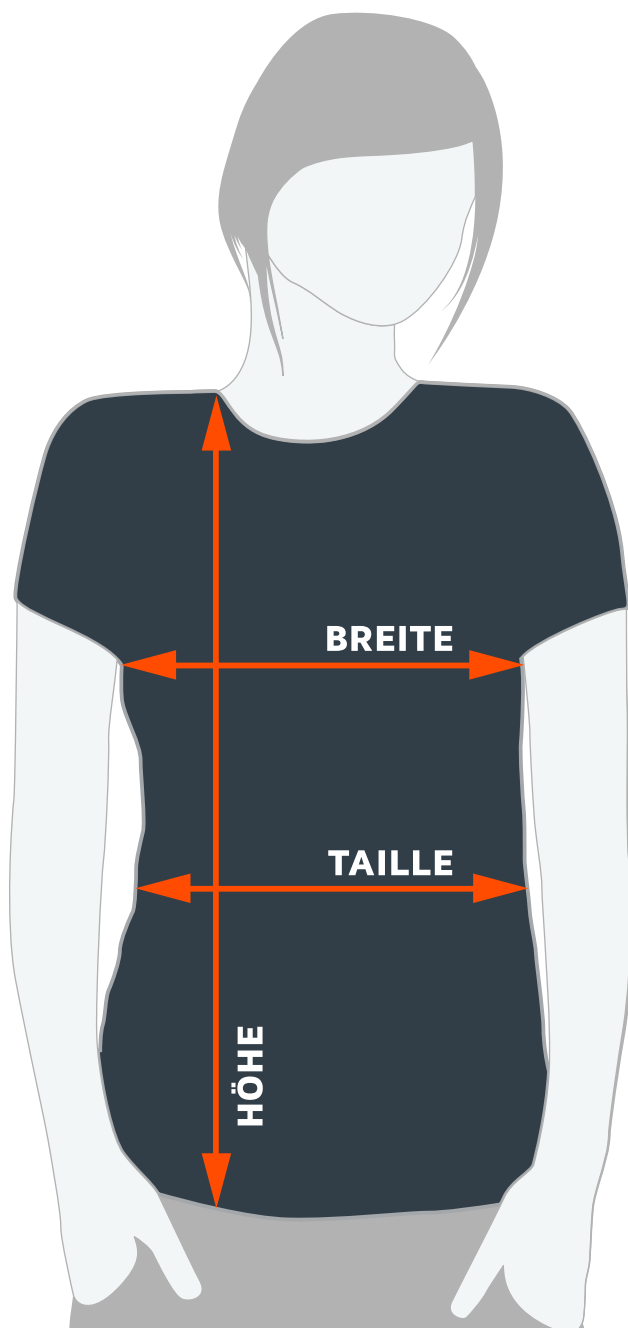

EVOLUTION LADIES TECH SHIRT

GRÖSSEN XS/34 - XL/42

GRÖSSE	BREITE	HÖHE	TAILLE
XS/34	44	62	39
S/36	46	64	41
M/38	48	66	43
L/40	50	68	45
XL/42	52	71	47

Alle Angaben in Zentimeter (cm).
Abweichungen bis zu 1 cm Toleranz möglich.