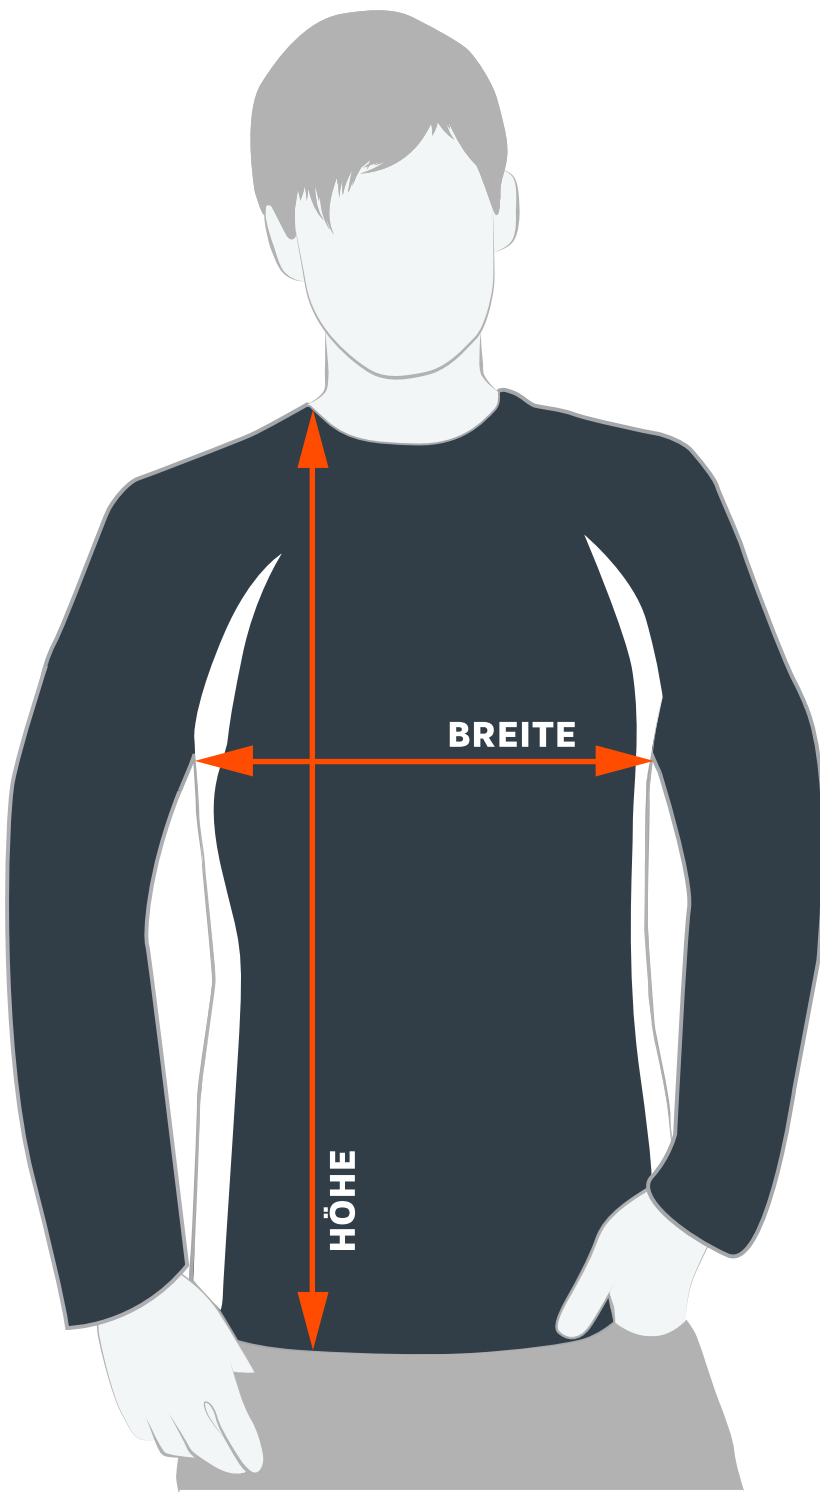

# RACER TECH LONGSLEEVE

UNISEX GRÖSSEN XS - 2XL

GRÖSSE	BREITE	HÖHE
<b>XS</b>	46	64
<b>S</b>	49	66
<b>M</b>	52	68
<b>L</b>	55	71
<b>XL</b>	58	74
<b>XXL</b>	61	76

Alle Angaben in Zentimeter (cm).  
Abweichungen bis zu 1 cm Toleranz möglich.