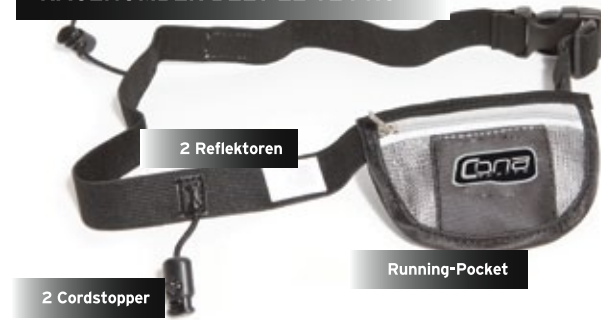

## CONA RACENUMBERBELTS

- Größenverstellbares Startnummernband
- Passt an jeden Körper
- Für jede Startnummer
- Sicherer Klickverschluss
- Anbringung mit Sicherheitsnadeln

Material: 100% Polyester  
Größen: One Size

### RACENUMBER BELT ELITE PRO

2 Reflektoren

Running-Pocket

2 Cordstopper

### RACENUMBER BELT SNAPS

2 Reflektoren

2 Druckknöpfe

### RACENUMBER BELT BASIC

Für jede Startnummer

Sicherer Klickverschluss

Passt an jeden Körper

Größenverstellbar

100% Polyester